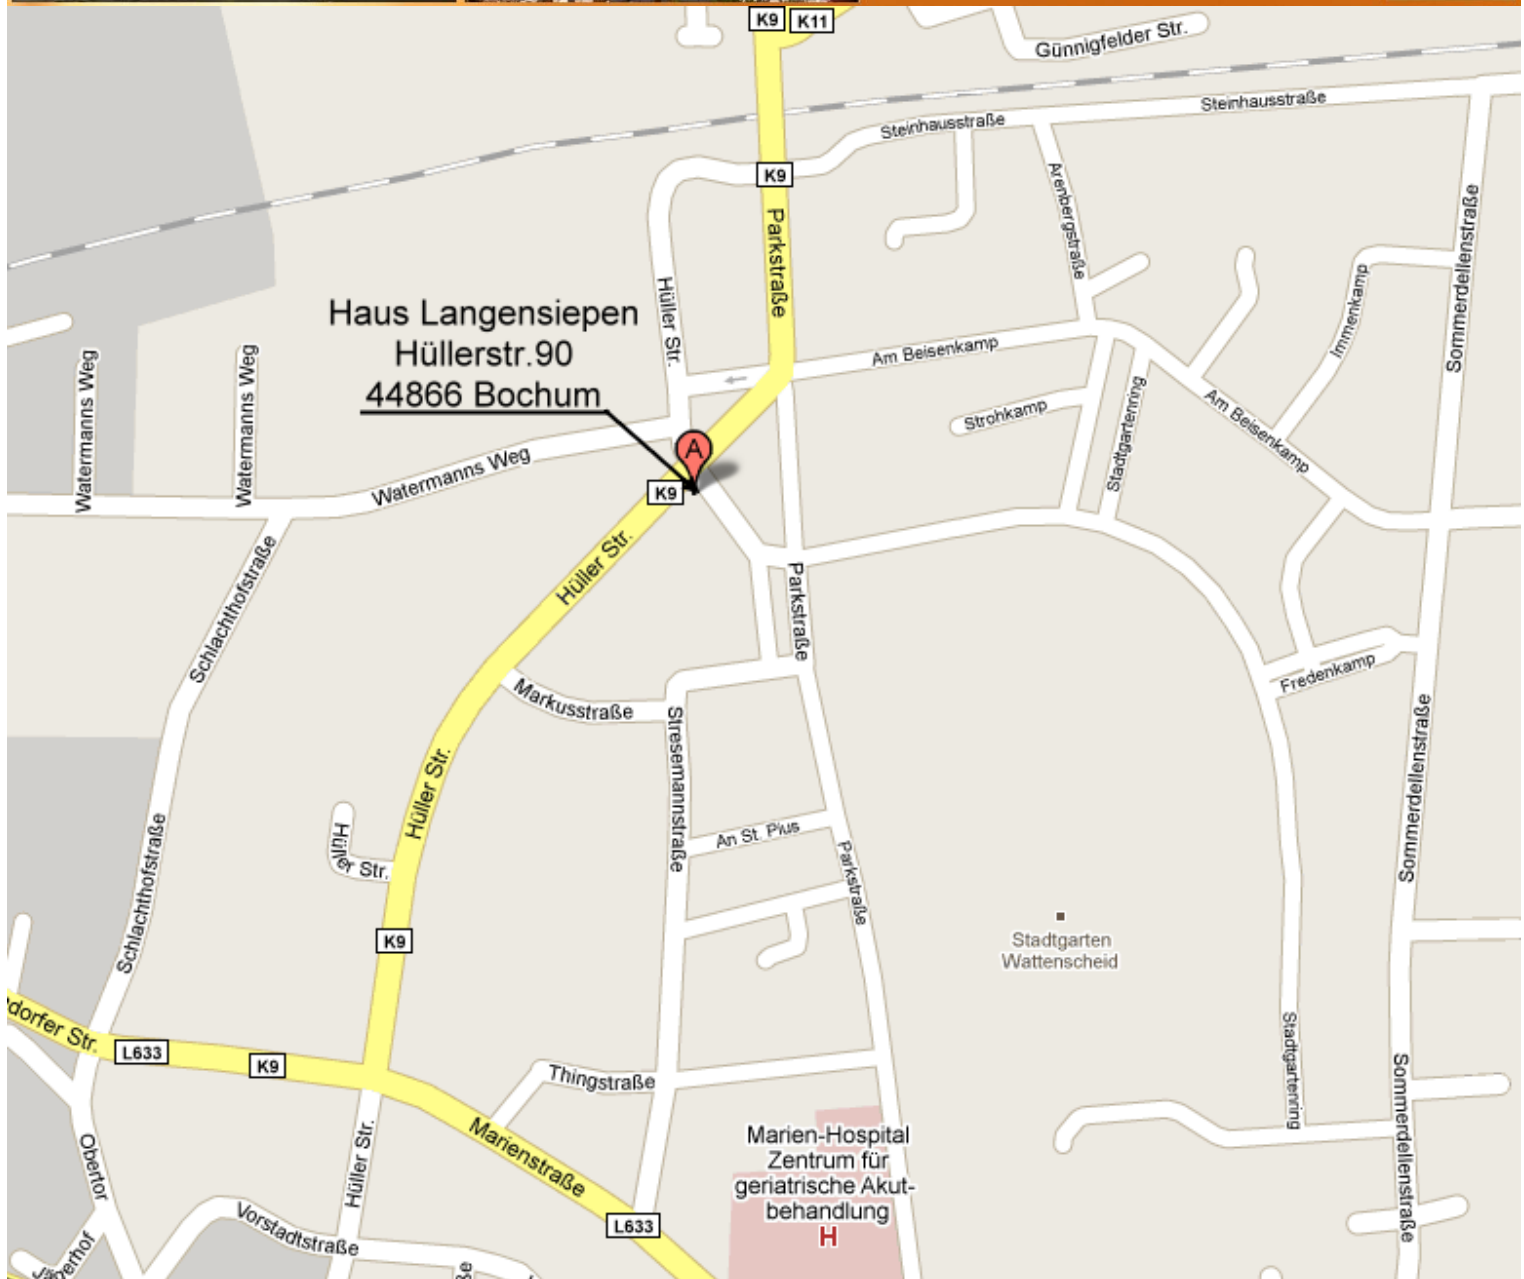

Herzlich Willkommen im **Haus Langensiepen**

Wattenscheid

Gutes Essen & Trinken
in gemütlicher Atmosphäre

Aus Richtung Bochum

Bis Rathaus Bochum - Wattenscheid dann rechts auf die Hüllerstrasse. Die Marienstrasse überqueren, dann ungefähr 600 Meter auf der rechten Seite.

Aus Richtung Gelsenkirchen

Bis zum Ückendorfer Platz, dann auf die Osterfeldstrasse weiter fahren bis zum Aschenbruch. An der Kreuzung rechts bis zur Eisenbahnbrücke, dann die abknickende Vorfahrt folgen nach ca. 100 Meter auf der linken Seite.